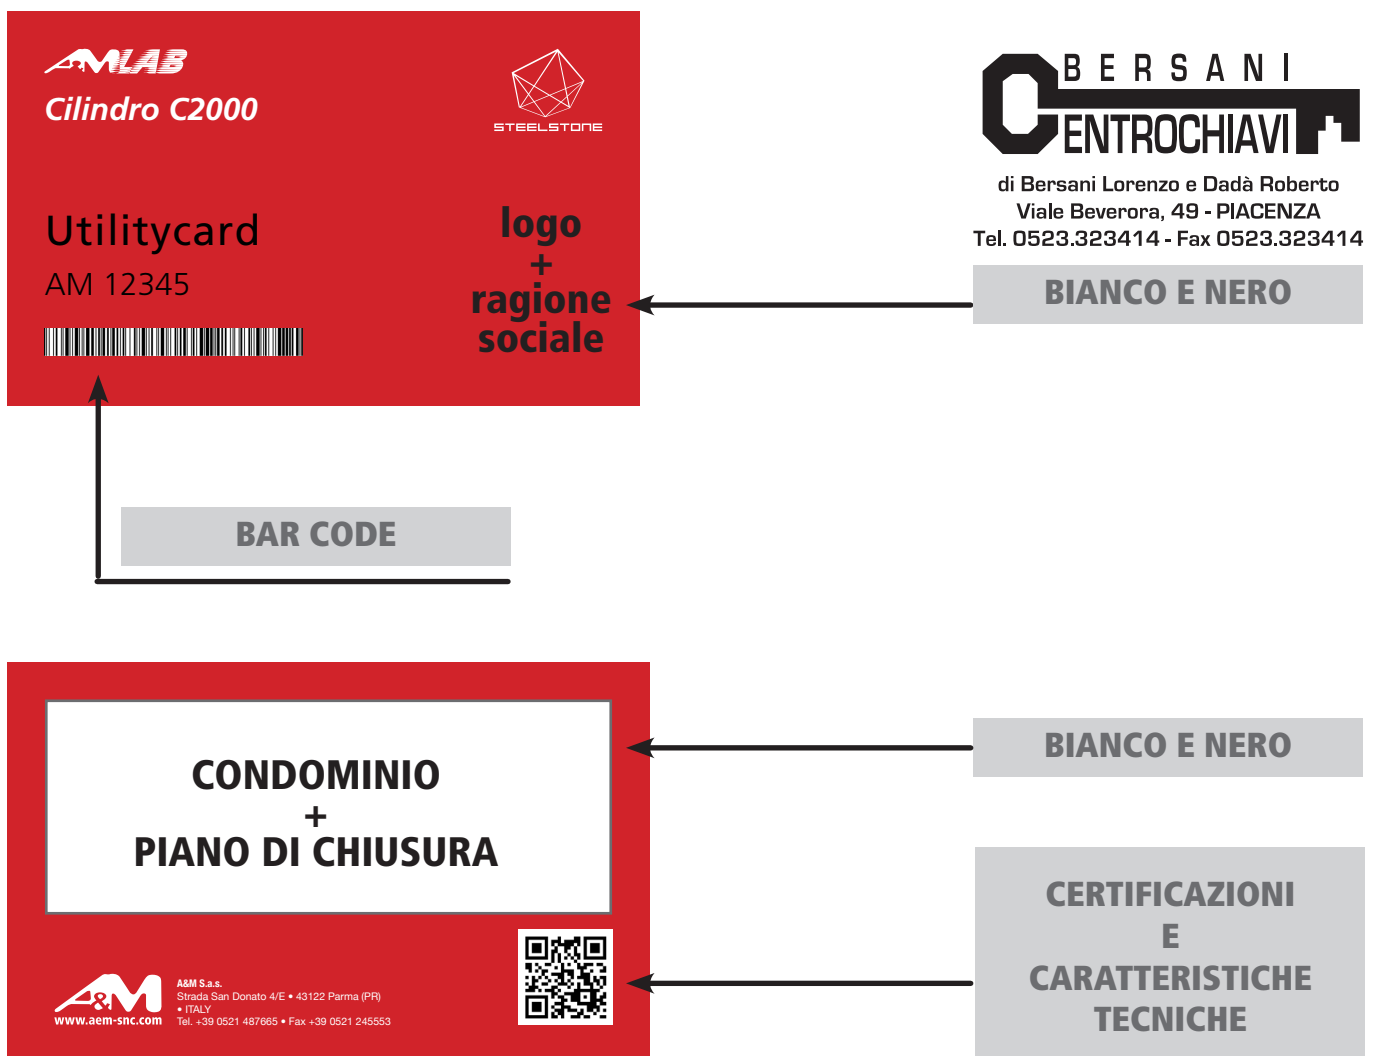

### PROFILO M119

Ottone nichelato  
Originale  
Possibilità Conio

**01070-10 PP**

Ottone nichelato  
Chiave made in Italy  
Possibilità Conio

**CSA119**

# PERSONALIZZAZIONE TESSERA

Si offre la possibilità ai propri clienti di avere un'utility card personalizzata, attraverso **CENTRO CHIAVI BERSANI**.

La **card** vi permetterà di pubblicizzare il Vostro punto vendita ed i Vostri servizi.

Il condominio, l'amministratore ed anche la singola famiglia avrà l'opportunità di sapere dove potere duplicare le chiavi mediante un servizio professionale.

Si effettua il personal-service anche su riordini di un solo cilindro.  
L'UTILITY CARD che accompagna il cilindro e' compresa nel prezzo.